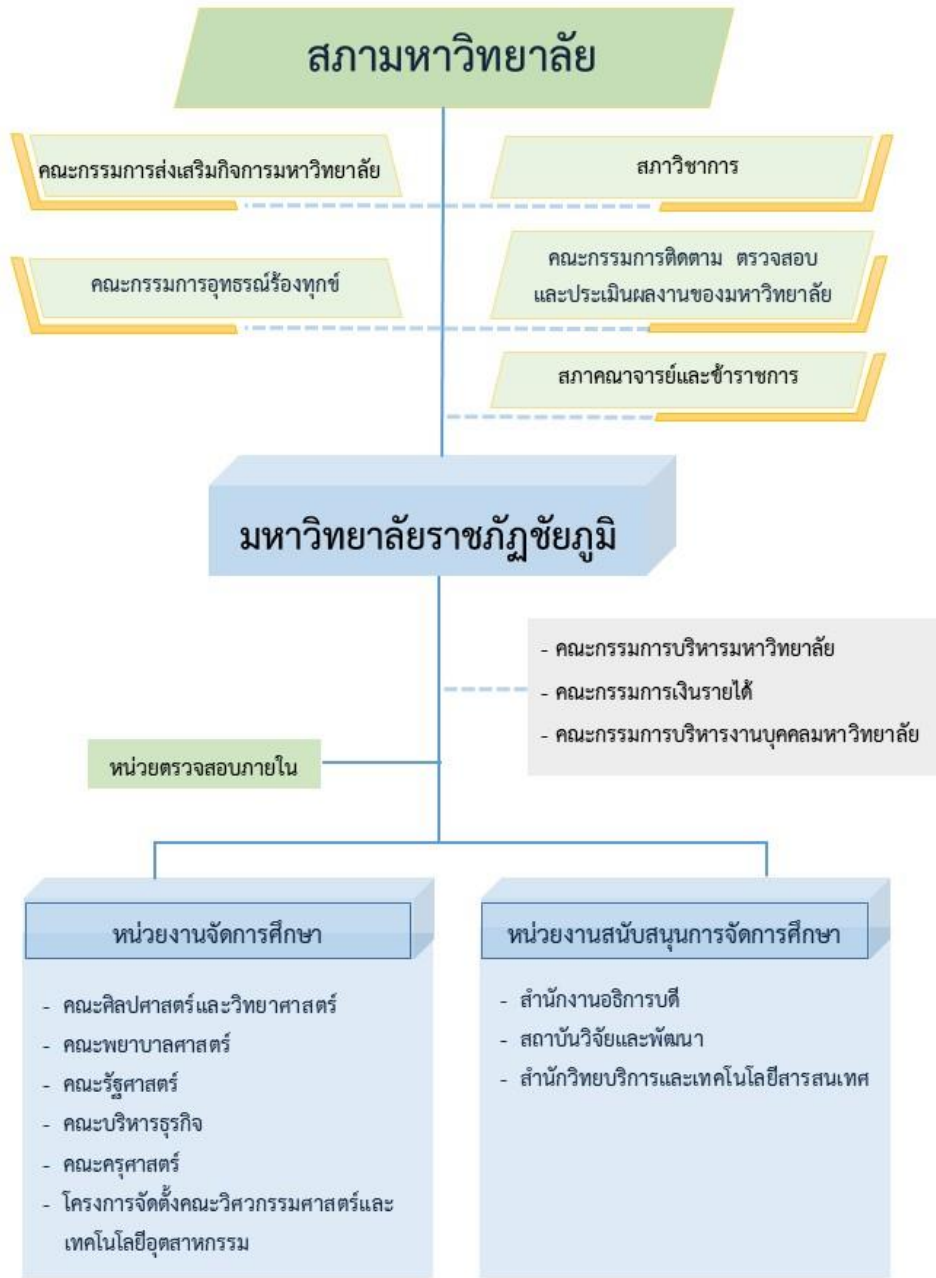

❖ โครงสร้างองค์กรมมหาวิทยาลัยราชภัฏชัยภูมิ

❖ โครงสร้างการบริหารมหาวิทยาลัยราชภัฏชัยภูมิ

หมายเหตุ โครงการจัดตั้งคณะวิศวกรรมศาสตร์และเทคโนโลยีอุตสาหกรรม บริหารจัดการภายใต้คณะศิลปศาสตร์และวิทยาศาสตร์