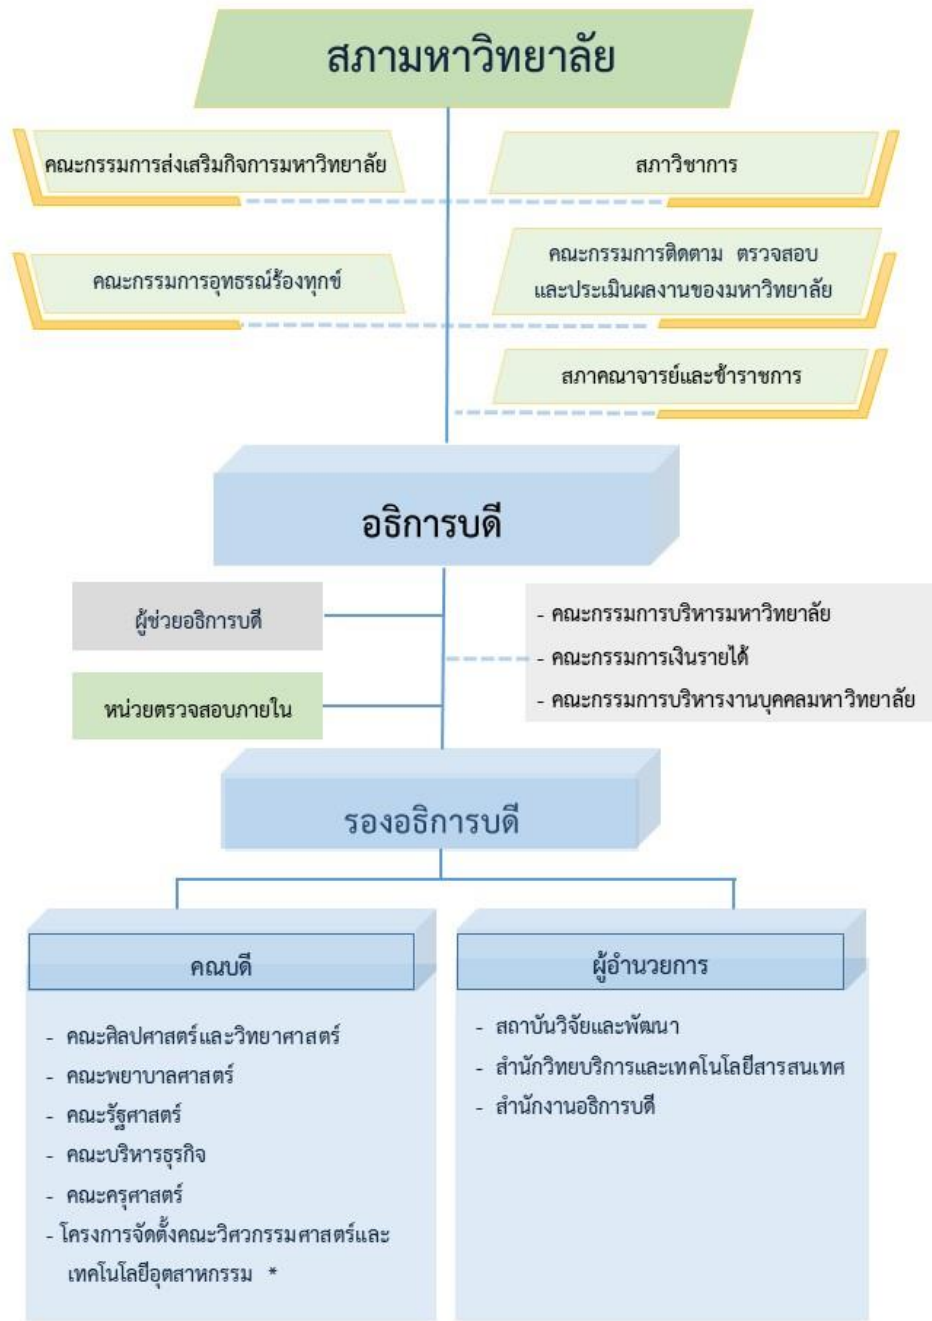

❖ โครงสร้างองค์กรมมหาวิทยาลัยราชภัฏชัยภูมิ

❖ โครงสร้างการบริหารมหาวิทยาลัยราชภัฏชัยภูมิ

หมายเหตุ โครงการจัดตั้งคณะวิศวกรรมศาสตร์และเทคโนโลยีอุตสาหกรรม บริหารจัดการภายใต้คณะศิลปศาสตร์และวิทยาศาสตร์